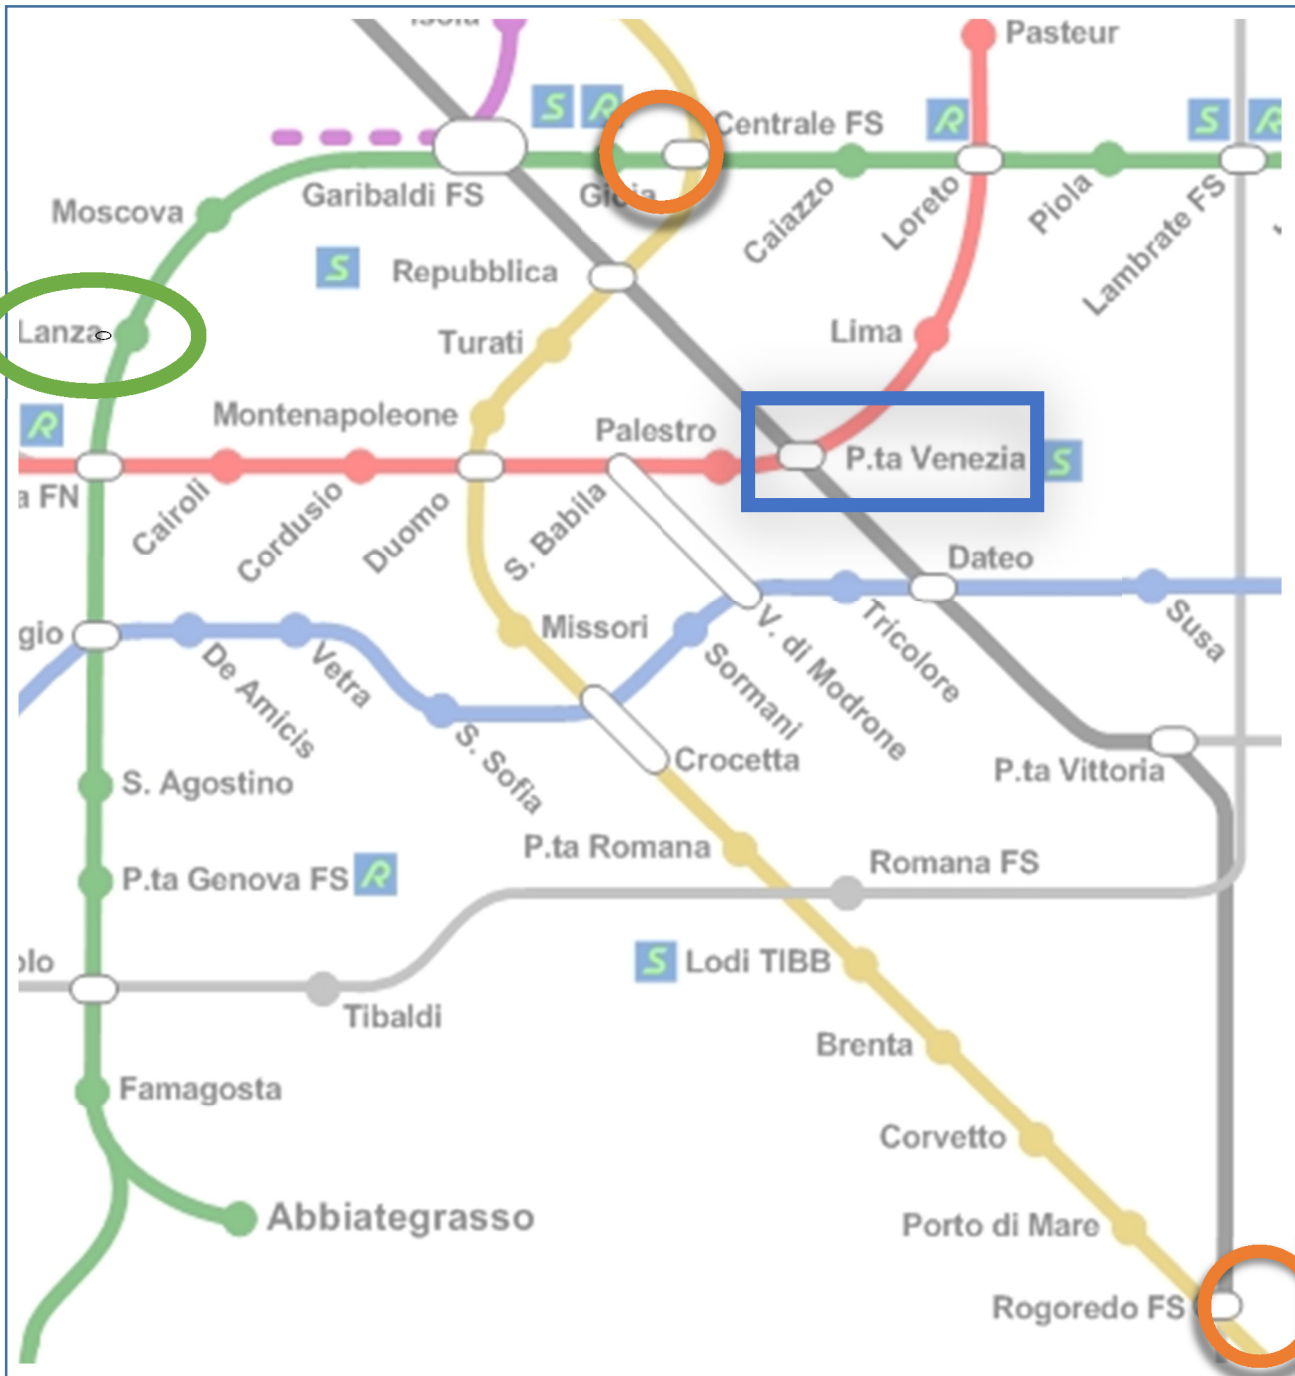

### **COME ARRIVARE AL CONCENTRAMENTO DELLA MANIFESTAZIONE (Partenza da Piazza Guglielmo Oberdan / Porta Venezia)**

#### **DALLE STAZIONI TRENI (cerchiate in arancio sulla mappa della metro):**

- Da Centrale: (1,7 Km da Piazza Oberdan);

Metropolitana Linea 2 (linea Verde- Direzione Cologno/Gessate (2 FERMATE)) cambio a

LORETO con Metropolitana Linea 1 (linea Rossa - Direzione Rho Fiera/ Bisceglie (2 FERMATE)) arrivo fermata **PORTA VENEZIA**

Da Rogoredo:

Metropolitana Linea 3 (linea Gialla) con cambio a DUOMO

Poi Metropolitana Linea 1 (linea Rossa – direzione Sesto) arrivo fermata **PORTA VENEZIA**

# -20 MAGGIO 2017-

\*H.11.30 - P.ZA OBERDAN

**CIBI DAL MONDO  
PRANZO SOLIDALE**

\*H.14.00 - P.ZA OBERDAN

**MANIFESTAZIONE**

\*H.20.00 - P.ZA DEL CANNONE

**CONCERTO  
ANTIRAZZISTA**

**NESSUNA PERSONA  
E' ILLEGALE**